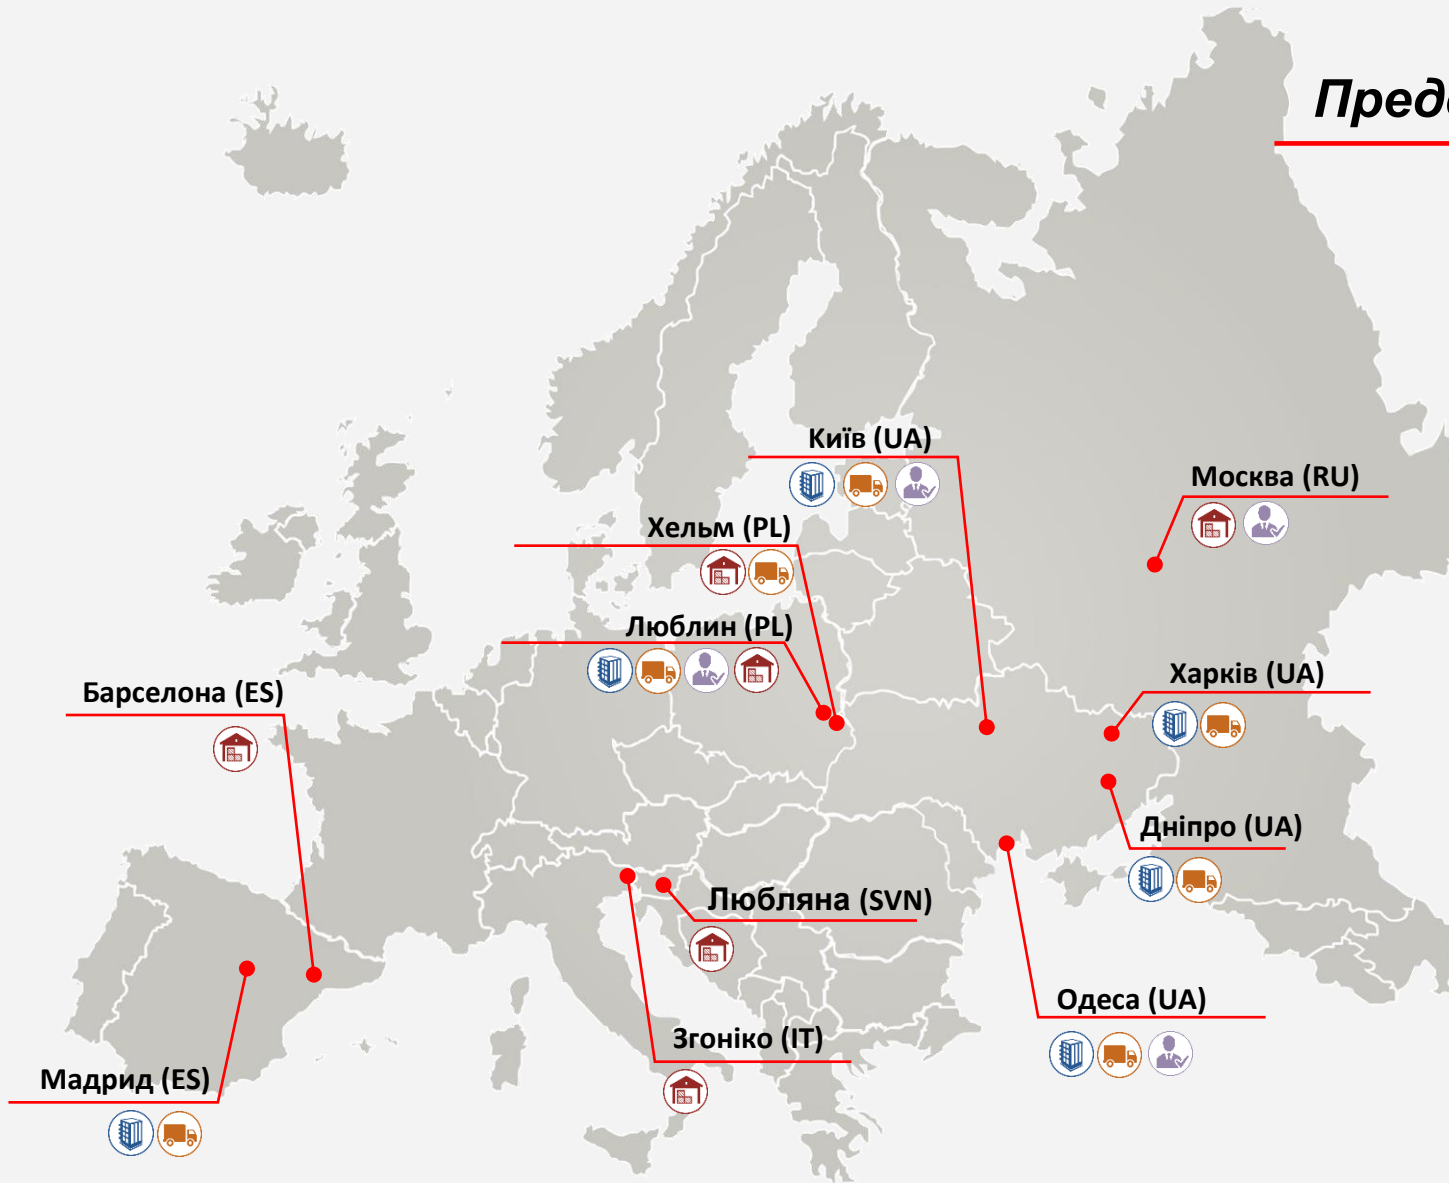

країни
(Іспанія,
Польща,
Україна)

84

працівника

80

автомобілей
(Евро 5)

24000

перевезень
на рік

Представництва компанії

Офіси:

- Київ (UA)
- Харків (UA)
- Дніпро (UA)
- Одеса (UA)
- Мадрид (ES)
- Люблин (PL)

Склади:

- Згоніко (IT)
- Любляна (SVN)
- Люблин (PL)
- Хельм (PL)
- Барселона (ES)
- Київ (UA)
- Москва (RU)

Обозначення:

- Офіс
- Склад
- Транспортний відділ
- Митне агентство

**НАШІ ГЛОБАЛЬНІ
КЛІЄНТИ**

INTERTOP

INDITEX

P&G

METRO

ОСНОВНІ ІНДУСТРІЇ

-  **FMCG**
-  **Хімічна продукція**
-  **Пиломатеріали**
-  **Автомобільна промисловість**
-  **Будівні матеріали**